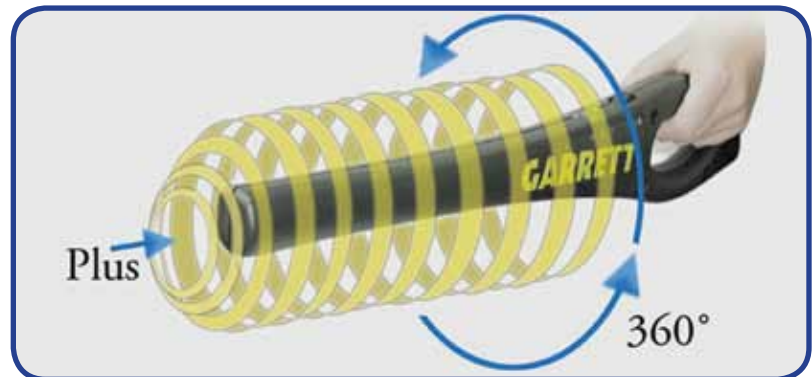

TECHNISCHE DATEN:

Betriebstemperatur:

-37° C bis 70° C

Feuchtigkeit:

bis 95% nicht-kondensierend

Audio Frequenz:

2kHz

Grundeinstellung:

Automatisch

Anzeigen:

Lautlose Vibration
Lautsprecher
LED-Alarmlichter

Grün: Eingeschaltet
Orange: Batteriewechsel
Rot: ALARM

Bedienertasten:

3-Stufenschalter:
AN (Lautsprecher / LED- Licht)
AUS
AN (Vibration / LED-Licht)

Batterie:

9 Volt NiMH - Betriebszeit bis zu 60 Stunden.
Optional: 9 Volt NiMH Akku
Betriebszeit bis zu 20 Stunden
Ladezeit: 12 Stunden

Abmessungen:

Breite: 8,3 cm
Stärke: 3,2 cm
Länge: 48,3 cm
Gewicht: 450 g

Garantie: 2 Jahre