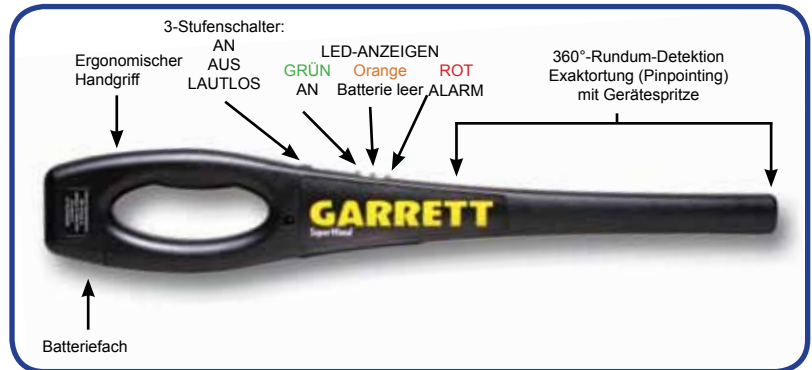

TECHNISCHE DATEN:

Betriebstemperatur:

-37° C bis 70° C

Feuchtigkeit:

bis 95% nicht-kondensierend

Audio Frequenz:

2kHz

Grundeinstellung:

Automatisch

Anzeigen:

Lautlose Vibration
Lautsprecher
LED-Alarmlichter

Grün: Eingeschaltet
Orange: Batteriewechsel
Rot: ALARM

Bedienertasten:

3-Stufenschalter:
AN (Lautsprecher / LED- Licht)
AUS
AN (Vibration / LED-Licht)

Batterie:

9 Volt NiMH - Betriebszeit bis zu 60 Stunden.
Optional: 9 Volt NiMH Akku
Betriebszeit bis zu 20 Stunden
Ladezeit: 12 Stunden

Abmessungen:

Breite: 8,3 cm
Stärke: 3,2 cm
Länge: 48,3 cm
Gewicht: 450 g

Garantie: 2 Jahre