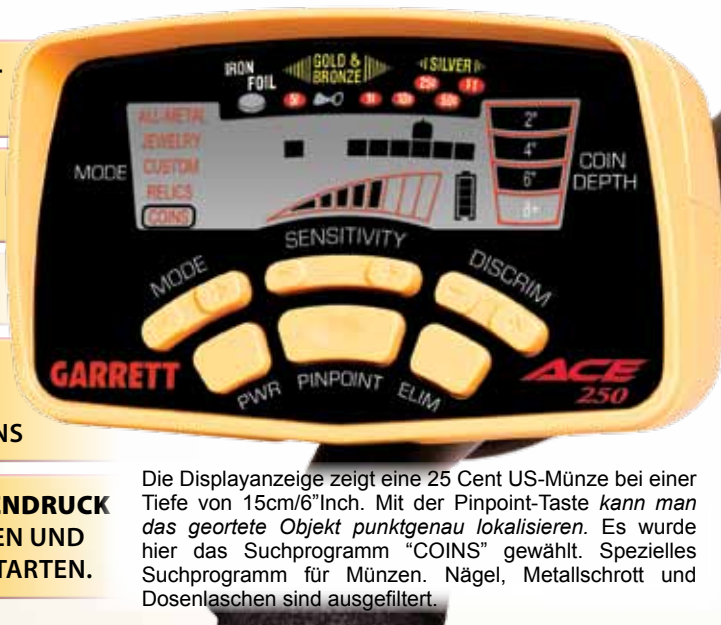

ACETM 250

ACE 250 enthält im Lieferumfang die 17 x 23 cm 6.5" x 9" PROformanceTM elliptische Suchsonde, sehr robust und wasserdicht.

ACE 250 Metalldetektor

Garrett hat den ACE 250 mit vielen technischen Besonderheiten ausgestattet, die nur wenige Detektoren in dieser Preisklasse haben.

Charles Barnett

**Mehr Zubehör für ACE 250
finden sie auf der Seite 19!**

GARRETT PRO-POINTER[®]

Top Werkzeug für kleine, schwer ortbare Objekte!

Mehr Information auf der Seite 5

GTA-SYSTEM - LEITWERT-CURSOR (12 SEGMENTE)

DISKRIMINATION MIT ACCEPT/REJECT-TASTE

PINPOINT-TASTE FÜR PUNKTGENAUE ORTUNG

5 SUCHPROGRAMME ALL METAL, JEWELRY, CUSTOM, RELICS UND COINS

ONE-TOUCHTM - EIN TASTENDRUCK DIE POWER-TASTE DRÜCKEN UND SOFORT MIT DER SUCHE STARTEN.

Die Displayanzeige zeigt eine 25 Cent US-Münze bei einer Tiefe von 15cm/6" Inch. Mit der Pinpoint-Taste kann man das geortete Objekt punktgenau lokalisieren. Es wurde hier das Suchprogramm "COINS" gewählt. Spezielles Suchprogramm für Münzen. Nägel, Metallschrott und Dosenlaschen sind ausgefiltert.